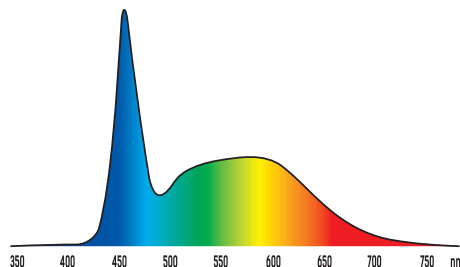

WIDMO ŚWIETLNE