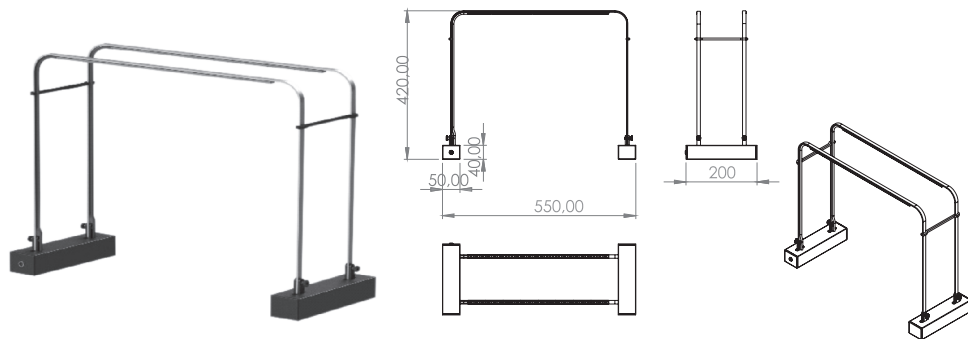

SPECYFIKACJA PRODUKTU

PARAMETRY ELEKTRYCZNE

Moc nominalna:	24W
Zasilanie:	Napięciowe
Diody LED:	OSRAM LED
Ilość LED:	54 szt.

PARAMETRY FOTOMETRYCZNE

Strumień świetlny:	50 $\mu\text{mol/s}$ (3150 lm)
Barwa dominująca:	450-460 nm
Współ. oddawania barw:	RA: >85
Temperatura barwowa	10.000 K
Kąt świecenia:	120°

PARAMETRY UŻYTKOWE

Sterowanie mocą:	TAK
Wodoszczelność:	TAK
Typ oprawy:	Nablatowa
Gwarancja:	24 m-ce
Temperatura pracy:	+10` +40 °C
Waga zestawu:	500 gr
Wymiary oprawy:	55 x 20 x 40 cm (dł./szer./wys.)