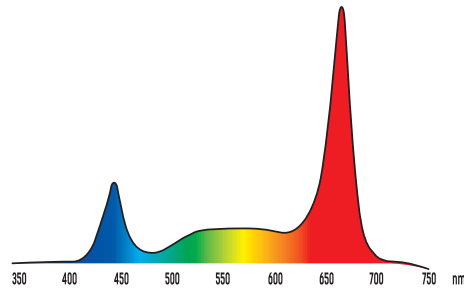

WIDMO ŚWIETLNE