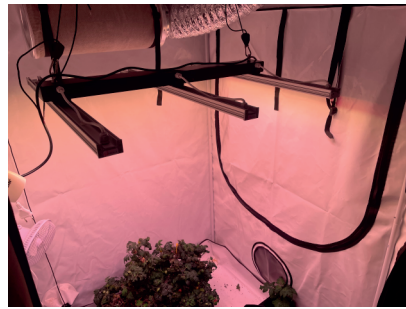

SPECYFIKACJA PRODUKTU

PARAMETRY ELEKTRYCZNE

Moc nominalna:	240W
Zasilanie:	Stałoprądowe
Diody LED:	OSRAM LED
Ilość LED:	135 szt.

PARAMETRY FOTOMETRYCZNE

Strumień świetlny:	600 $\mu\text{mol/s}$ (22.000 lm)
Barwa dominująca:	660-670 nm
Współ. oddawania barw:	RA: 70
Temperatura barwowa	3.000 K
Kąt świecenia:	120°

PARAMETRY UŻYTKOWE

Sterowanie mocą:	TAK
Wodoszczelność:	TAK
Typ oprawy:	Toplighting
Gwarancja:	36 m-ce
Temperatura pracy:	+10` +40 °C
Waga zestawu:	4500 gr
Wymiary oprawy:	79 x 79 x 7,5 cm (dł./szer./wys.)